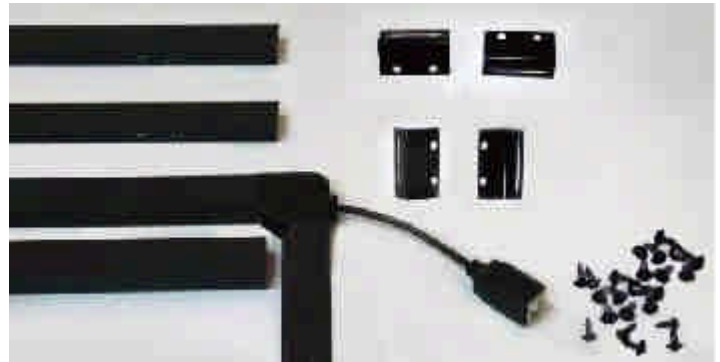

# 299 € H.T.

Garantie 3 ans  
(5 ans avec enregistrement du produit).

- Ecriture avec le stylo
- Déplacement avec le doigt
- Effacement ou activation avec la paume.

Dimension:	167,2 cm x 125,4 cm
Surface active:	162,2 cm x 116,9 cm à contact multiple ( 2 points)
Technologie:	optique
Epaisseur:	1 cm
Structure:	Cadre en aluminium
Résolution:	9600 x 9600
Vitesse d'acquisition:	inférieure à 8 ms
Calibration:	4, 9 ou 20 points
Commande:	Clés sur le tableau
Connexion:	Câble USB